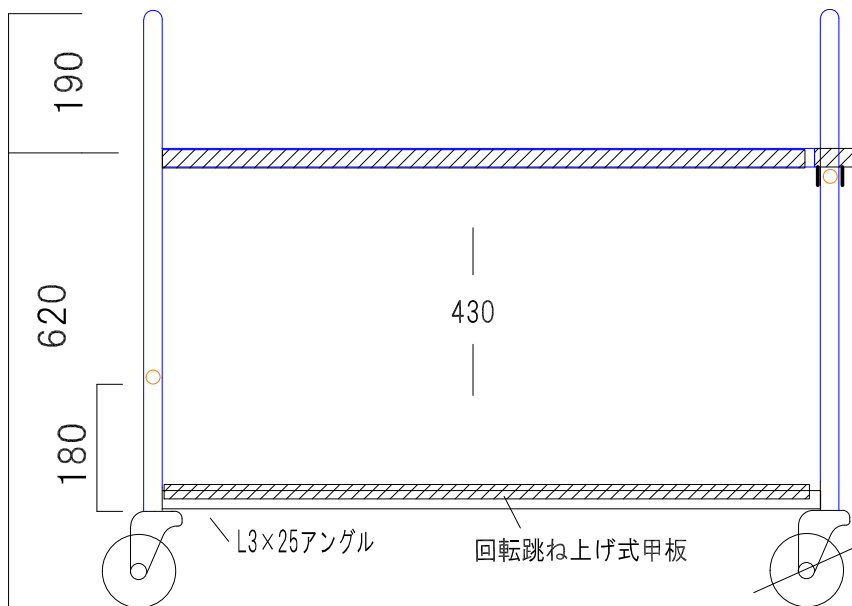

450

950

連結甲板
530×350×20

食缶受
φ300

350

950

810

親 950×450×810	子 950×350×650
SUS430 1.2t 25Φ	SUS430 1.2t 19Φ
甲板 SUS430 1.0t	甲板 SUS430 1.0t
キャスター4インチ 赤 ブタジェンゴム	キャスター3インチ 赤 ブタジェンゴム
対角ストッパー	連結甲板 SUS430 1.0t
型名 MS-10	(株) オーキン