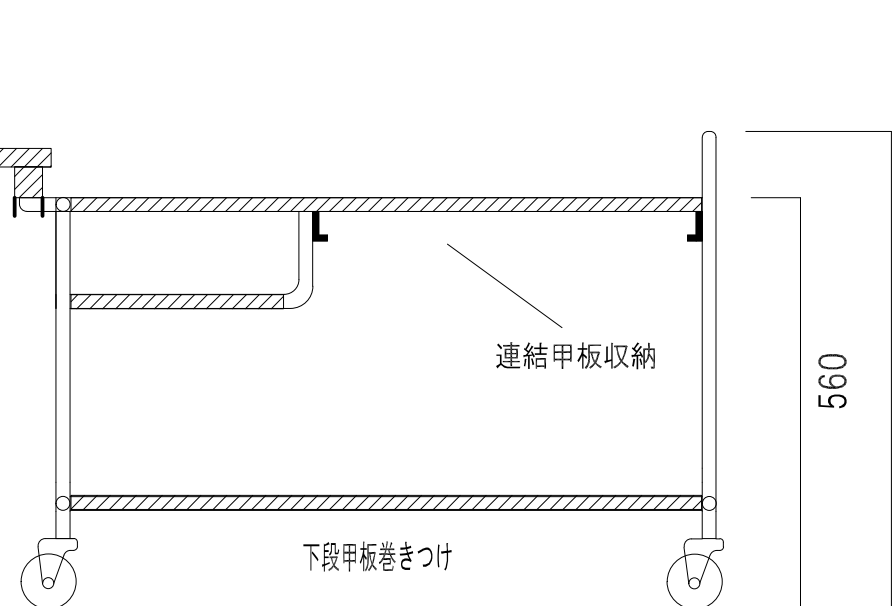

450

950

連結甲板
530×350×20

食缶受
φ300

350

950

810

親 950×450×810	子 950×350×650
SUS430 1.2t 25Φ	SUS430 1.2t 19Φ
甲板 SUS430 1.0t	甲板 SUS430 1.0t
キャスター4インチ 赤 ブタジェンゴム	キャスター3インチ 赤 ブタジェンゴム
対角ストッパー	連結甲板 SUS430 1.0t
型名 MS-10	(株) オーキン