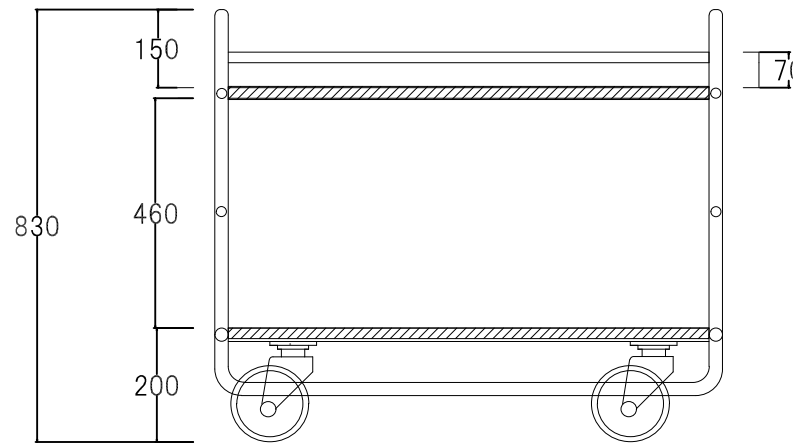

甲板2枚サイド巻きこみ

本体 960×660×830	本体フレームパイプSUS430 25φ 1.5 t
落下防止パイプSUS430 1.9φ 1.2 t	甲板SUS430 1.2 t
キャスター5インチ赤色自在ストッパー付×2	キャスター5インチ赤色固定自在切替式×2
型名 OK-50	(株) オーキン

* 高さ±5mm