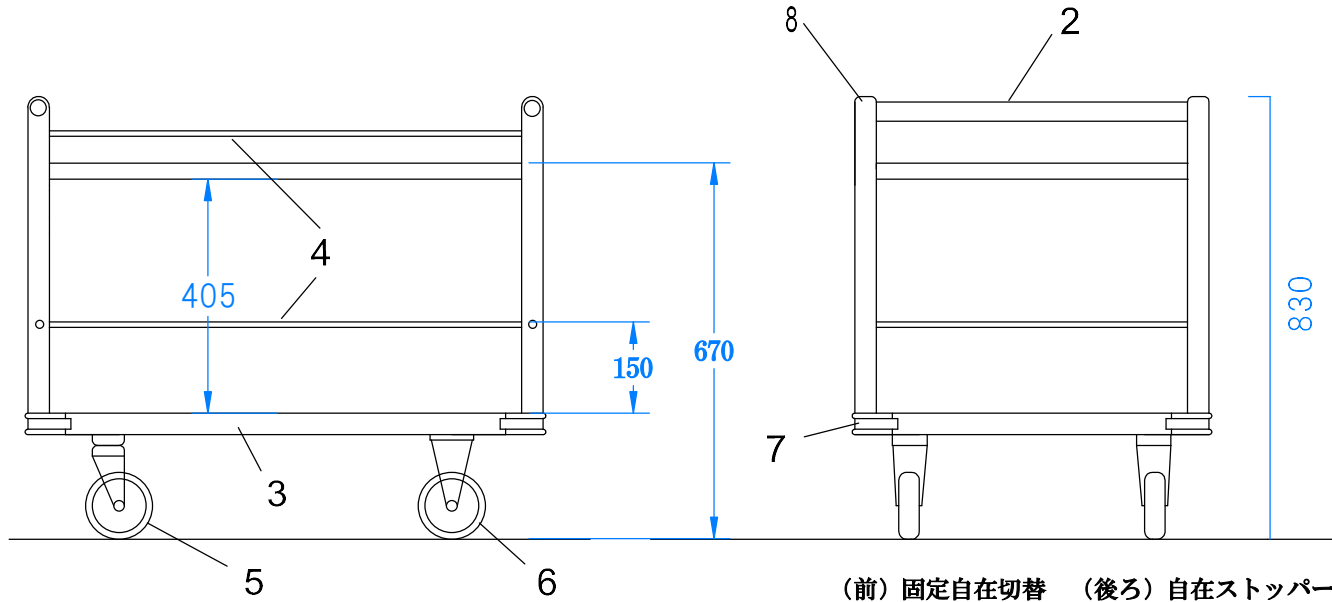

660

960

番号	名称	仕様
1	甲板	SUS430 1.2t
2	押手	SUS430 φ25
3	脚アングル	SUS430 L-3×40×40
4	スベリ止め	SUS430 φ13赤キャップ付
5	キャスター (赤)	Φ130 固定自在切替
6	キャスター (赤)	Φ130ストッパー付
7	コーナーゴム	リベット止め
8	アングル	フォーミング R仕様

*4 落下防止4本取り外し

(前) 固定自在切替 (後ろ) 自在ストッパー付

株式会社 オーキン	名称	低振動運搬車 OM-100	型式	OM-100
	寸法	960×660×830		